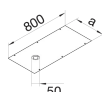

BKAD400GBZ

**Abdeckung gestanz GBZ rund 50mm abdichtbar Stahlblech zu BKFD/BKWD  
400x800mm**

##### Abmessungen

Länge	800 mm
Breite	370 mm
Materialstärke	3 mm