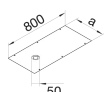

BKAD300GBZ

**Abdeckung gestanz GBZ rund 50mm abdichtbar Stahlblech zu BKFD/BKWD  
300x800mm**

##### Abmessungen

Länge	800 mm
Breite	270 mm
Materialstärke	3 mm