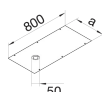

BKA600800GBZ

Abdeckung gestanzt GBZ rund 50mm aus Stahlblech zu BKF/BKW 600x800mm

Technische Merkmale

Abmessungen

Länge	800 mm
Breite	570 mm
Materialstärke	3 mm

Installation, Montage

Montageöffnung	Rund
Anzahl der Montageöffnungen	1