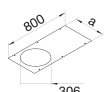

BKA400800R12

Abdeckung gestanz R12 rund 306mm aus Stahlblech zu BKF/BKW 400x800mm

Technische Merkmale

Abmessungen

Länge	800 mm
Breite	370 mm
Materialstärke	3 mm

Installation, Montage

Montageöffnung	Rund
Anzahl der Montageöffnungen	1