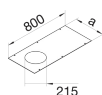

BKA400800R06

**Abdeckung gestanzt R06 rund 215mm aus Stahlblech zu BKF/BKW 400x800mm**

##### Abmessungen

Länge	800 mm
Breite	370 mm
Materialstärke	3 mm