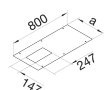

BKA350800E04

**Abdeckung gestanzt E04 147x247mm aus Stahlblech zu BKF/BKW 350x800mm**

##### Abmessungen

Länge	800 mm
Breite	350 mm
Materialstärke	3 mm