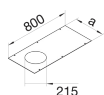

BKA300800R06

Abdeckung gestanzt R06 rund 215mm aus Stahlblech zu BKF/BKW 300x800mm

Technische Merkmale

Abmessungen

Länge	800 mm
Breite	270 mm
Materialstärke	3 mm

Installation, Montage

Montageöffnung	Rund
Anzahl der Montageöffnungen	1