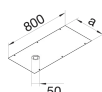

BKA300800GBZ

**Abdeckung gestanzt GBZ rund 50mm aus Stahlblech zu BKF/BKW 300x800mm**

##### Abmessungen

Länge	800 mm
Breite	270 mm
Materialstärke	3 mm