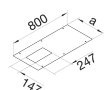

BKA300800E04

Abdeckung gestanzt E04 147x247mm aus Stahlblech zu BKF/BKW 300x800mm

Technische Merkmale

Abmessungen

Länge	800 mm
Breite	270 mm
Materialstärke	3 mm

Installation, Montage

Montageöffnung	Rechteckig
Anzahl der Montageöffnungen	1