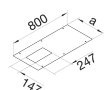

BKA250800E04

Abdeckung gestanzt E04 147x247mm aus Stahlblech zu BKF/BKW 250x800mm

Technische Merkmale

Abmessungen

| | |
|----------------|--------|
| Länge | 800 mm |
| Breite | 250 mm |
| Materialstärke | 3 mm |

Installation, Montage

| | |
|-----------------------------|------------|
| Montageöffnung | Rechteckig |
| Anzahl der Montageöffnungen | 1 |

Abdeckung, Tür

| | |
|---------------------------|------|
| Abdeckung Montageöffnung | Ja |
| Deckelbefestigung rastend | Nein |