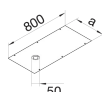

BKA200800GBZ

Abdeckung gestanzt GBZ rund 50mm aus Stahlblech zu BKF/BKW 200x800mm

Technische Merkmale

Abmessungen

Länge	800 mm
Breite	170 mm
Materialstärke	3 mm

Installation, Montage

Montageöffnung	Rund
Anzahl der Montageöffnungen	1