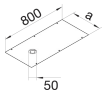

BKA150800GBZ

Abdeckung gestanzt GBZ rund 50mm aus Stahlblech zu BKF/BKW 150x800mm

Technische Merkmale

Abmessungen

Länge	800 mm
Breite	150 mm
Materialstärke	3 mm

Installation, Montage

Montageöffnung	Rund
Anzahl der Montageöffnungen	1