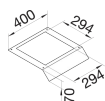

AKM350294Q08

Abdeckung gestanzt Q08 294x294mm Länge 400mm aus Stahlblech zu AK 350x70mm

Technische Merkmale

Abmessungen

Breite	350 mm
Länge	400 mm
Höhe	70 mm

Ausstattung

Mit Anschlussöffnung	Nein
Mit Überstand/Versetzt	Nein

Installation, Montage

Montageöffnung	Vierkant
Anzahl der Montageöffnungen	1

Werkstoff

Werkstoff	Stahl
Oberfläche	Verzinkt