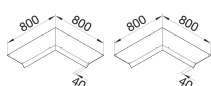

AKBI2500401

**Blinddeckel-Inneneck Länge 800mm 45° aus Stahlblech zu Aufbodenkanal AK  
250x40mm**

**Technische Merkmale**

**Abmessungen**

Breite	250 mm
Länge	800 mm
Höhe	40 mm

**Ausstattung**

Mit Anschlussöffnung	Nein
Mit Überstand/Versetzt	Nein