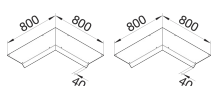

AKBI2500401

**Blinddeckel-Inneneck Länge 800mm 45° aus Stahlblech zu Aufbodenkanal AK 250x40mm**

**Technische Merkmale**

**Abmessungen**

Breite	250 mm
Länge	800 mm
Höhe	40 mm

**Ausstattung**

Mit Anschlussöffnung	Nein
Mit Überstand/Versetzung	Nein