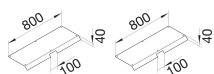

AKBAS2500401

**Blinddeckel-Anschluss Länge 800mm 45° Stahlblech zu Aufbodenkanal AK 250x40mm**

**Technische Merkmale**

**Abmessungen**

Breite	250 mm
Länge	800 mm
Höhe	40 mm

**Ausstattung**

Mit Anschlussöffnung	Ja
Mit Überstand/Versetzung	Nein