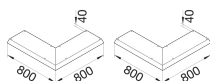

AKBA2500401

**Blinddeckel-Außeneck Länge 800mm 45° aus Stahlblech zu Aufbodenkanal AK  
250x40mm**

**Technische Merkmale**

**Abmessungen**

Breite	250 mm
Länge	800 mm
Höhe	40 mm

**Ausstattung**

Mit Anschlussöffnung	Nein
Mit Überstand/Versetzung	Nein