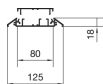

AKA181250ELN

**Aufbodenkanal mit 2 Kammern aus Aluminium AKA 18x125mm eloxiert**

**Technische Merkmale**

**Abmessungen**

Höhe	18 mm
Breite	125 mm
Länge	2000 mm

**Ausstattung**

Anzahl der Trennwände	1
Kammeranzahl	2 - 2

**Kapazität**

Max. Anzahl der Kabel (Ø11mm, 50% gefüllt, ohne Geräte)	8
---	---

**Werkstoff**

Werkstoff	Aluminium
Farbe	Aluminium

**Sicherheit**

Schutzart IP	IP30
Stoßfestigkeit IK	IK08