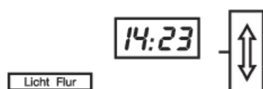

75665729

Tastensensor 5fach mit Beschriftungsfeldern, RTR, Display Q.x polarweiß, samt

Technische Merkmale

Installation, Montage

Montage auf Unterputz

Einsatzbedingungen

Betriebstemperatur -5 - 45 °C

Funktionen

Mit Raumthermostat Ja

Abmessungen

Einbautiefe 21,40 mm

Einbautiefe Unterputz-Dosen 25 mm

Höhe 123,60 mm

Breite 70,90 mm

Tiefe 34,80 mm

Ausstattung

Anzahl der Betätigungspunkte 12

Bedienelemente und Anzeigen

Mit LED Anzeige Ja

Werkstoff

Farbe Polarweiß

RAL Nummer 9010

Werkstoff Thermoplast

Glanzgrad Samt