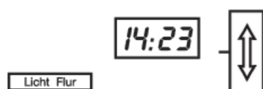

75663729

Tastensensor 3fach mit Beschriftungsfeldern, RTR, Display Q.x polarweiß, samt

Technische Merkmale

Installation, Montage

Montage auf Unterputz

Einsatzbedingungen

Betriebstemperatur -5 - 45 °C

Funktionen

Mit Raumthermostat Ja

Abmessungen

Einbautiefe 21,40 mm

Einbautiefe Unterputz-Dosen 25 mm

Höhe 123,20 mm

Breite 70,80 mm

Tiefe 34,80 mm

Ausstattung

Anzahl der Betätigungspunkte 8

Bedienelemente und Anzeigen

Mit LED Anzeige Ja

Werkstoff

Farbe Polarweiß

RAL Nummer 9010

Werkstoff Thermoplast

Glanzgrad Samt