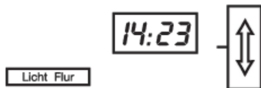

## Tastensensor 2fach mit Beschriftungsfeldern, RTR, Display Q.x anthrazit, samt