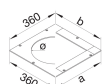

UDM3215SLR06

**Schwerlast-Montagedeckel für Universal-Bodendose Größe 3 gestanz R06 rund
215mm**

Technische Merkmale

Abmessungen

| | |
|------------------------------|--------|
| Länge | 360 mm |
| Breite installiertes Produkt | 360 mm |
| Nenngröße | 340 mm |
| Materialstärke | 4 mm |
| Durchmesser | 215 mm |