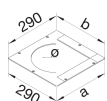

### Montagedeckel für Universal-Bodendose Größe 2 gestanz Q12 244x244mm

#### Abmessungen

Länge	290 mm
Breite installiertes Produkt	290 mm
Maß a	244 mm
Maß b	244 mm
Nenngröße	240 mm
Materialstärke	4 mm