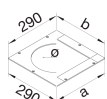

### Montagedeckel für Universal-Bodendose Größe 2 gestanz R2 rund 242mm

#### Abmessungen

Länge	290 mm
Breite installiertes Produkt	290 mm
Nenngröße	240 mm
Materialstärke	4 mm
Durchmesser	242 mm