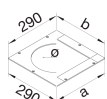

UDM2200Q06

**Montagedeckel für Universal-Bodendose Größe 2 gestanz Q06 200x200mm**

**Technische Merkmale**

**Abmessungen**

Länge	290 mm
Breite installiertes Produkt	290 mm
Maß a	200 mm
Maß b	200 mm
Nenngröße	240 mm
Materialstärke	4 mm