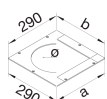

### Montagedeckel für Universal-Bodendose Größe 2 gestanz E04 147x247mm

##### Abmessungen

Länge	290 mm
Breite installiertes Produkt	290 mm
Maß a	147 mm
Maß b	247 mm
Nenngröße	240 mm
Materialstärke	4 mm