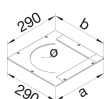

UDM2000BLD