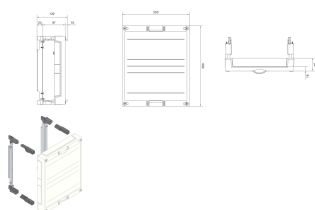

UD21F1

Baustein, universN, 300x250mm, leer

Technische Merkmale

Ausführung

Ausführung geschlitzt und geschlossen

Abmessungen

Höhe installiertes Produkt 300 mm

Breite installiertes Produkt 250 mm