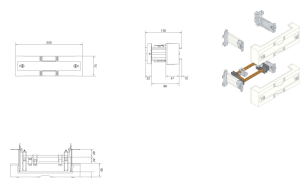

UD01F2

Baustein, universN, 2x 75x250mm, mit Erdklemme

Technische Merkmale

Ausführung

Ausführung geschlitz und geschlossen

Abmessungen

Höhe installiertes Produkt 75 mm

Breite installiertes Produkt 250 mm