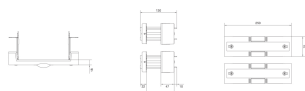

UD01F1

Baustein, universN, 2x 75x250mm, leer

Technische Merkmale

Ausführung

Ausführung geschlitzt und geschlossen

Abmessungen

Höhe installiertes Produkt 75 mm

Breite installiertes Produkt 250 mm