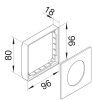

G33747035

Blende CEE-Steckdose schnittkaschierend halogenfrei Oberteil 80mm lichtgrau

Technische Merkmale

Ausführung

Geräteart (Geräteblende für Geräteeinbaukanal)	CEE-Geräteeinbaudose
--	----------------------

Abmessungen

Länge	97 mm
Breite der Öffnung	61 mm
Höhe der Öffnung	52 mm

Deckel, Tür

Montageart der Oberteile	Innenliegend
OT-Breite	80 mm
Kanal Oberteil Form	Glatt

Werkstoff

Farbe	lichtgrau
RAL Farbe	RAL 7035 - Lichtgrau
Werkstoff	PC - ABS
Werkstoffgruppe	Kunststoff
Oberfläche	unbehandelt