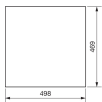

FZ004N

Tür, univers, links, geschlossen, RAL 9010, für Schrank IP44/54 500x1050mm

Technische Merkmale

Architektur

Vorgesehene Türposition Links

Abmessungen

Tiefe installiertes Produkt 12 mm

Höhe installiertes Produkt 469 mm

Breite installiertes Produkt 498 mm

Deckel, Tür

Türschliessungstyp ohne Verschluss

Anzahl der Schlösser 0

Türtyp für Schaltschrank Teiltür

Transparenter Deckel/Tür Nein

Werkstoff

Farbe reinweiß RAL 9010