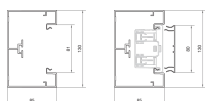

BRA8513019016

**Brüstungskanal-Unterteil frontrastend BRA 85x130mm aus Aluminium in verkehrsweiß**

**Technische Merkmale**

**Abmessungen**

Höhe	83 mm
Breite	130 mm
Länge	2000 mm
Lichter innerer Querschnitt	9640 - 9640 mm <sup>2</sup>

**Abdeckung, Tür**

Anzahl der einsetzbaren Oberteile	1
Oberteilbreite 1	80 mm
Oberteilbreite 2	0
Oberteilbreite 3	0

**Kapazität**

Max. Anzahl der Kabel (Ø11mm, 50% gefüllt, mit Geräten)	27
Max. Anzahl der Kabel (Ø11mm, 50% gefüllt, ohne Geräte)	40