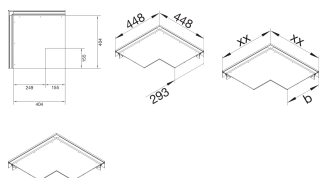

BKB300542

Flachwinkel Oberteil Inneneck für Bodenkanal mit Bürstenleiste BKB 300x80

Technische Merkmale

Abmessungen

Länge	448 mm
Kanalbreite	300 mm
Breite installiertes Produkt	300 mm
Materialstärke	3 mm

Deckel, Tür

Deckelbefestigung rastend	Nein
---------------------------	------

Werkstoff

Werkstoff	Stahl
Werkstoffgruppe	Stahl
Oberfläche	verzinkt

Montage

Montageöffnung	ohne
----------------	------

Sicherheit

Schutzart	IP20
-----------	------