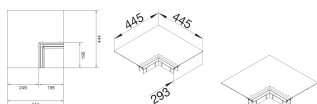

BKB300532

**Flachwinkel Oberteil Außeneck für Bodenkanal mit Bürstenleiste BKB 300x80**

**Technische Merkmale**

**Abmessungen**

Länge	445 mm
Kanalbreite	300 mm
Breite installiertes Produkt	300 mm
Materialstärke	3 mm

**Deckel, Tür**

Deckelbefestigung rastend	Nein
---------------------------	------

**Werkstoff**

Werkstoff	Stahl
Werkstoffgruppe	Stahl
Oberfläche	verzinkt

**Montage**

Montageöffnung	ohne
----------------	------