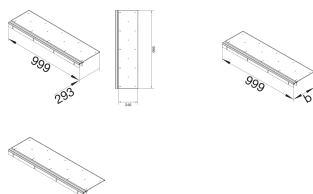

BKB3002W3

Oberteil Wanne für Bodenkanal Bürstenleiste BKB300 mit 1m Länge

Technische Merkmale

Abmessungen

Länge	999 mm
Kanalbreite	300 mm
Breite installiertes Produkt	300 mm
Materialstärke	3 mm

Deckel, Tür

Deckelbefestigung rastend	Nein
---------------------------	------

Werkstoff

Werkstoff	Aluminium
Werkstoffgruppe	Stahl
Oberfläche	verzinkt

Montage

Montageöffnung	ohne
----------------	------

Sicherheit

Schutzart	IP20
-----------	------