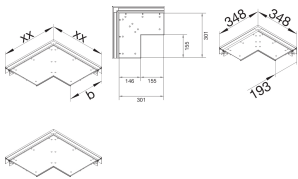

BKB200542W3

Flachwinkel Wannenteil Inneneck für Bodenkanal mit Bürstenleiste BKB 200x60

Technische Merkmale

Abmessungen

Länge	348 mm
Kanalbreite	200 mm
Breite installiertes Produkt	200 mm
Materialstärke	3 mm