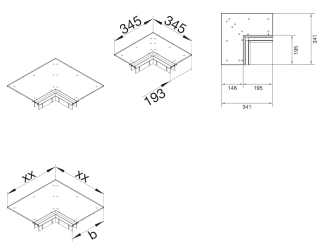

BKB200532W3

**Flachwinkel Wannenteil Außeneck für Bodenkanal mit Bürstenleiste BKB 200x60**

**Technische Merkmale**

**Abmessungen**

Länge	345 mm
Kanalbreite	200 mm
Breite installiertes Produkt	200 mm
Materialstärke	3 mm

**Deckel, Tür**

Deckelbefestigung rastend	Nein
---------------------------	------

**Werkstoff**

Werkstoff	Aluminium
Werkstoffgruppe	Stahl
Oberfläche	verzinkt

**Montage**

Montageöffnung	ohne
----------------	------