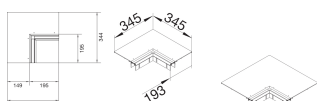

BKB200532

**Flachwinkel Oberteil Außeneck für Bodenkanal mit Bürstenleiste BKB 200x60**

**Technische Merkmale**

**Abmessungen**

Länge	345 mm
Kanalbreite	200 mm
Breite installiertes Produkt	200 mm
Materialstärke	3 mm

**Deckel, Tür**

Deckelbefestigung rastend	Nein
---------------------------	------

**Werkstoff**

Werkstoff	Stahl
Werkstoffgruppe	Stahl
Oberfläche	verzinkt

**Montage**

Montageöffnung	ohne
----------------	------